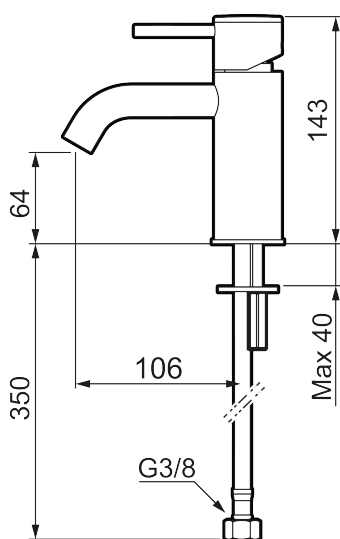

Unika egenskaper

Skyddsmodul