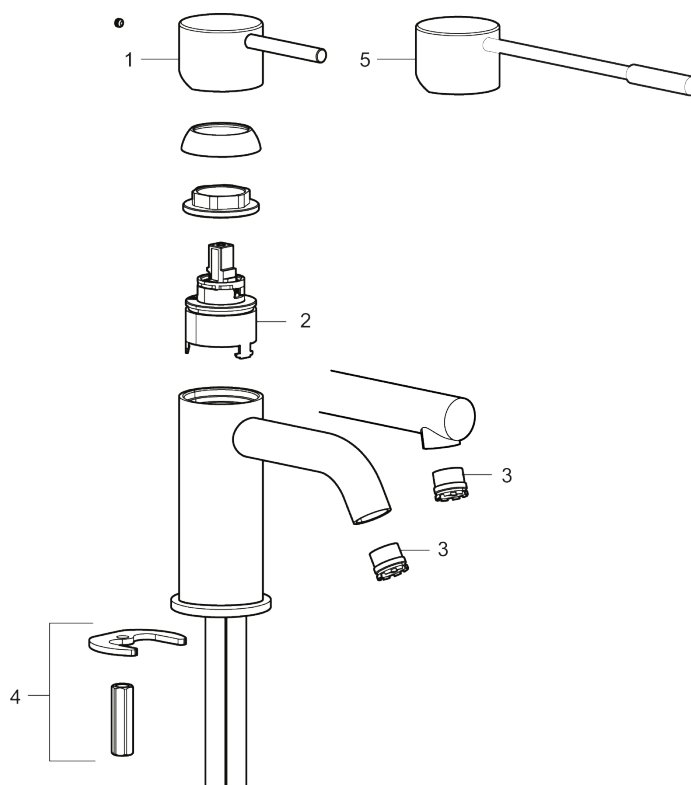

PRODUKTBESKRIVNING

INXX II soft, small tvättställsblandare

Art.nr: 273001.LD3

RSK: 8275721

Reservdelslista

NR.	ART.NR	RSK	BESKRIVNING
1	409701.AE	8394076	Spak, komplett, krom
1	409701.12AE	8394077	Spak, komplett, mattsvart
1	409701.22AE	8394078	Spak, komplett, mattvit
1	409701.44AE	8394079	Spak, komplett, mattgrå
1	409701.60AE	8394080	Spak, komplett, polerad mässing PVD
1	409701.62AE	8394081	Spak, komplett, borstad mässing PVD
2	409703.AE	8437060	Keramikinsats
3	409706.AE	8281571	Strålsamlare M16,5 utv., 5 l/min vid 2–6 bar
3	S600227		Strålsamlare M16,5 utv., 3 l/min vid 2–6 bar
4	209518.AE	8346911	Fästdetaljer
5	409708.AE	8394122	Care-spak, komplett, krom
5	409708.12AE	8394123	Care-spak, komplett, mattsvart
5	409708.22AE	8394124	Care-spak, komplett, mattvit
5	409708.44AE	8394125	Care-spak, komplett, mattgrå