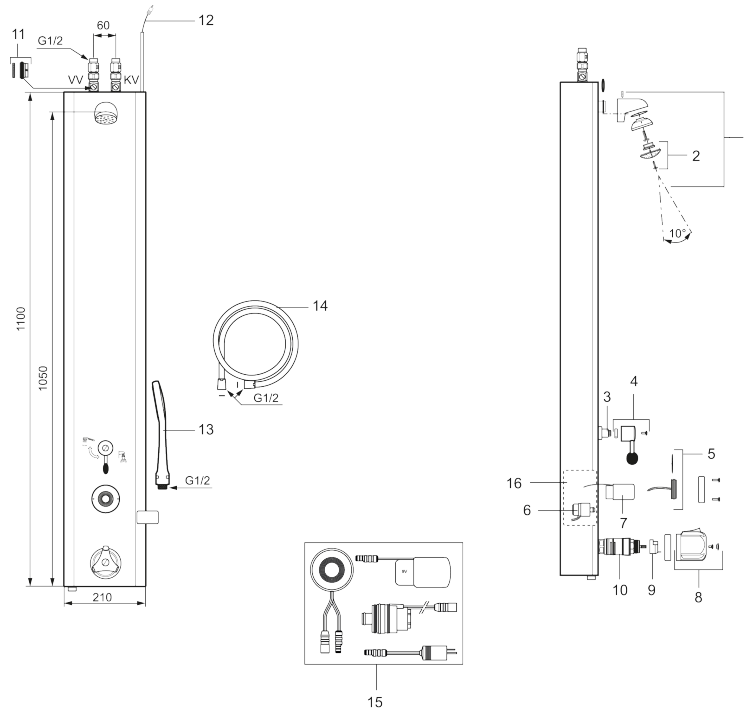

Mora Tronic Duschpanele mit Thermostatfunktion

Artikel-Nr.: 720141

Ausführung: Batteriebetrieb

- **Ausgelaufen 2019**
- Mit Durchflussbegrenzer 9 l/min
- Bedienung mit Druckknopf
- Programmierbarer Berührungsknopf 10-60 s
- Strahlwinkel +/-5°
- Incl. Vorabsperung und Filter
- NETZBETRIEB: Netzteil (nicht enthalten)
- BATTERIEBETRIEB: umrüstbar von Batterie auf Netzbetrieb, 4 Batterien (nicht enthalten)

Uniqe characteristics

PRODUCT DESCRIPTION

Mora Tronic Duschpanele mit Thermostatfunktion

Artikel-Nr.: 720141

Ersatzteilliste

NO.	ART.NR	AUSFÜHRUNG
1	729247.AE	Duschkopf, kompl.
2	729303.AE	Einsatz Duschkopf kompl.
3	729241.AE	Umsteller
4	729122.AE	Hebel, komplett
5	729436.AE	Taster, 9V
6	729431.AE	Magnetventil 9V
7	S600134	Batterie
8	708075.AE	Temperaturhandrad, komplett
9	708078.AE	Anschlagring
10	708042.AE	Thermostateinsatz
10	719169.AE	Thermostatkartusche, für Legionellenschutz
11	129380.AE	Rückschlagventil, 2 Stk
12	729292.AE	Anschlusskabel für Netzantrieb
13	130370	Handbrause

NO.	ART.NR	AUSFÜHRUNG
14	139835.AE	Duschschlauch 1750 mm, chrom
15	729438.AE	Ersatzteilset, bestehend aus Taster, Batterien, Magnetventil und Übergang
16	729279.AE	Box, kompl. für Batterieanschluss