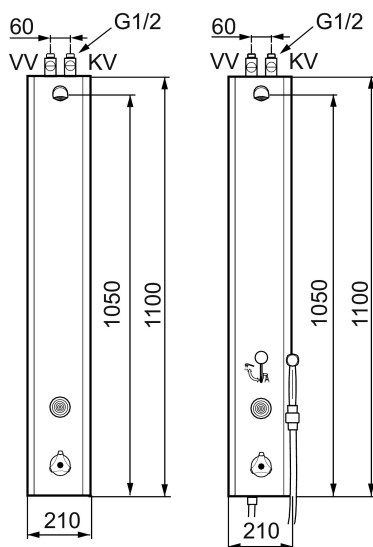

Mora Tronic Duschpanele mit Thermostatfunktion

Artikel-Nr.: 720141

Ausführung: Batteriebetrieb

- **Ausgelaufen 2019**
- Mit Durchflussbegrenzer 9 l/min
- Bedienung mit Druckknopf
- Programmierbarer Berührungsknopf 10-60 s
- Strahlwinkel +/-5°
- Incl. Vorabsperung und Filter
- NETZBETRIEB: Netzteil (nicht enthalten)
- BATTERIEBETRIEB: umrüstbar von Batterie auf Netzbetrieb, 4 Batterien (nicht enthalten)

Uniqe characteristics

PRODUCT DESCRIPTION

Mora Tronic Duschpanele mit Thermostatfunktion

Artikel-Nr.: 720141

Ersatzteilliste

NO.	ART.NR	AUSFÜHRUNG
1	729247.AE	Duschkopf, kompl.
2	729303.AE	Einsatz Duschkopf kompl.
3	729241.AE	Umsteller
4	729122.AE	Hebel, komplett
5	729436.AE	Taster, 9V
6	729431.AE	Magnetventil 9V
7	S600134	Batterie
8	708075.AE	Temperaturhandrad, komplett
9	708078.AE	Anschlagring
10	708042.AE	Thermostateinsatz
10	719169.AE	Thermostatkartusche, für Legionellenschutz
11	129380.AE	Rückschlagventil, 2 Stk
12	729292.AE	Anschlusskabel für Netzantrieb
13	130370	Handbrause

NO.	ART.NR	AUSFÜHRUNG
14	139835.AE	Duschschlauch 1750 mm, chrom
15	729438.AE	Ersatzteilset, bestehend aus Taster, Batterien, Magnetventil und Übergang
16	729279.AE	Box, kompl. für Batterieanschluss