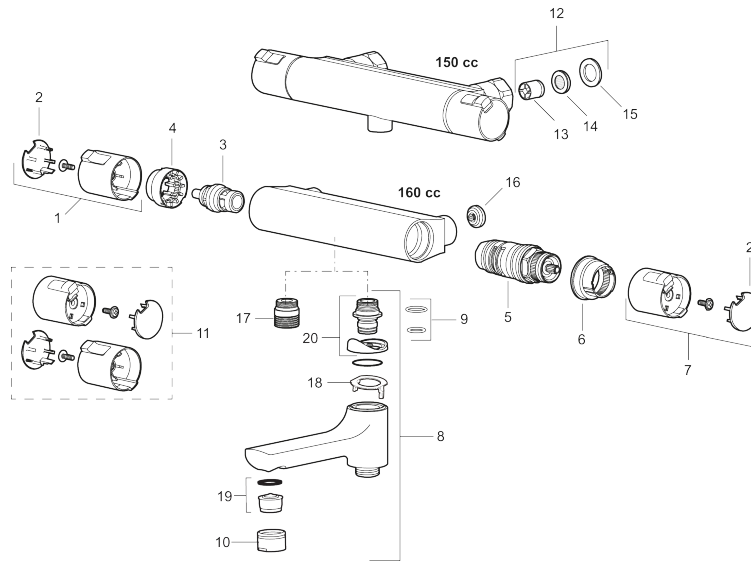

Artikel-nummer: 241700 VVS: 722703804

Beskrivelse: Krom

Består af:

Mora Cera termostatarmatur (MA nr. 241100)

- Skoldningssikring v/38°C og v/42°C.
- Eco stop.
- Ekstra brugervenlige greb, godkendt af Svenska Reumatikerförbundet.

Mora Cera brusersæt (MA nr. 130316)

- Easy Clean.
- Med sæbeskål.
- Flexible rørholdere med skjulte skruehuller, der kan genbruge eksisterende huller i væggen.
- 1750 mm slange i metal med PVC og BPA fri slange indvendig.
- Slangen opfylder EN 1113.
- Valgfri tilslutning med/uden luftindblanding, der giver komfort flow ved 6 l/min. max. flow 10 l/min.

Artikel-nummer: 241700

VVS: 722703804

Reservedelsliste

NR.	ART.NO	VVS	BESKRIVELSE
1	409653.AA		Mængdegreb, komplet, krom, butikspakket
2	409658.AA		Dækkappe, krom, butikspakket
3	S600274	745136019	Keramisk topsstykke G1/2
4	708079.AE	745148533	Ecoring
5	708764.AE		Reguleringsindsats
6	209556.AE		Stopring, temperatur
7	409654.AA		Temperaturgreb, komplet, krom, butikspakket
8	409656		kartud inkl. tudenippel
9	209519.AE	745137931	O-ringe
10	131415.AE		Perlatorhylster M24 udv., 15 mm, krom
11	409650.AA		Mængde- og temperaturgreb, komplet, krom, butikspakket
12	708338.AE	745148517	Kontraventil med si, 2 stk. (150 c/c)
13	139465.AE	745148614	Kontraventil (150 c/c)
14	708080.AE	745148615	Si (150 c/c)
15	709339.AE	745148741	Pakning

NR.	ART.NO	VVS	BESKRIVELSE
16	129380.AE	745147179	Kontraventil, 2 stk., (160 c/c)
17	409659.AE		Udløbsnippel M18x1xG1/2
18	129154.AE		Spærrering
19	139783.AE		Strålesamlerindsats, 20–24 l/min ved 3 bar
20	209494.AE		Nippel (karamatur)