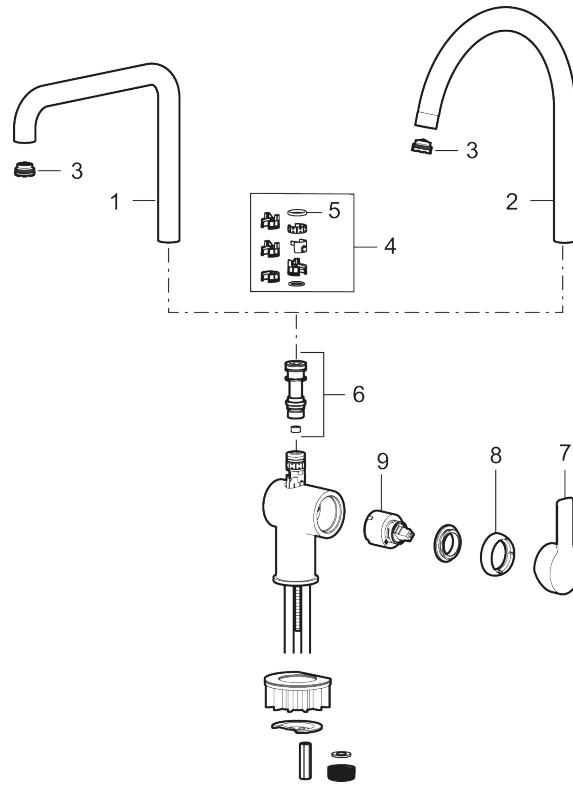

Art.nr: 344051.12LD4 RSK: 8312222 Flöde 3 bar: 4,8 l/min

Utförande: Mattsvart, LEED/BREEAM-anpassad

- Inbyggd, lätt omställbar flödesbegränsning och temperaturspär
- Flexibla anslutningsrör i metallomspunnen Soft PEX[®], lekande G3/8
- Svängbar pip 60°, 85°, 110° eller 360°
- Lead Free (blyfri)
- Ljudklass 1
- Hålmått Ø34-37 mm

Art.nr: 344051.12LD4

RSK: 8312222

Reservdelslista

NR.	ART.NR	RSK	BESKRIVNING
1	409713.AE	8441034	Utloppspip, krom
1	409713.12AE	8441035	Utloppspip, mattsvart
2	409712.AE	8441027	Utloppspip, krom
2	409712.12AE	8441028	Utloppspip, mattsvart
3	S600230		Strålsamlare M21,5 utv., Z
4	209565.AE		Spärsegment
5	708843.AE	8295357	O-ring (15,54 x 2,62), 2 st
6	S600231		Pipnippel, komplett
7	S600243	8387197	Spak, krom
7	S600243.12	8387198	Spak, mattsvart
8	S600240	8397022	Täckhylsa, krom
8	S600240.12	8397023	Täckhylsa, mattsvart
9	708301.AE	8345093	Keramikinsats