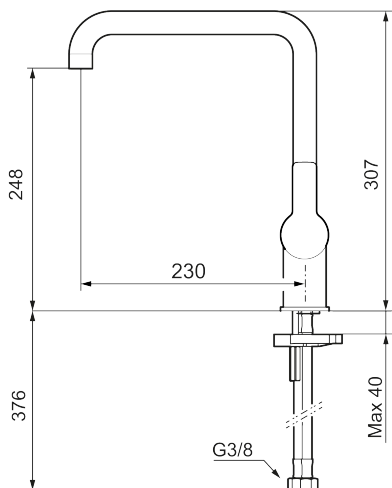

LYNX sharp köksblandare

Köksblandare med djärvt uttryck som tillför djup och närvaro i din inredning. Blandaren finns i mattsvart eller krom och är lika funktionell som den är estetiskt tilltalande.

Art.nr: 344051.12LD4 RSK: 8312222 Flöde 3 bar: 4,8 l/min

Utförande: Mattsvart, LEED/BREEAM-anpassad

- Inbyggd, lätt omställbar flödesbegränsning och temperaturspär
- Flexibla anslutningsrör i metallomspunnen Soft PEX®, lekande G3/8
- Svängbar pip 60°, 85°, 110° eller 360°
- Lead Free (blyfri)
- Ljudklass 1
- Hålmått Ø34-37 mm