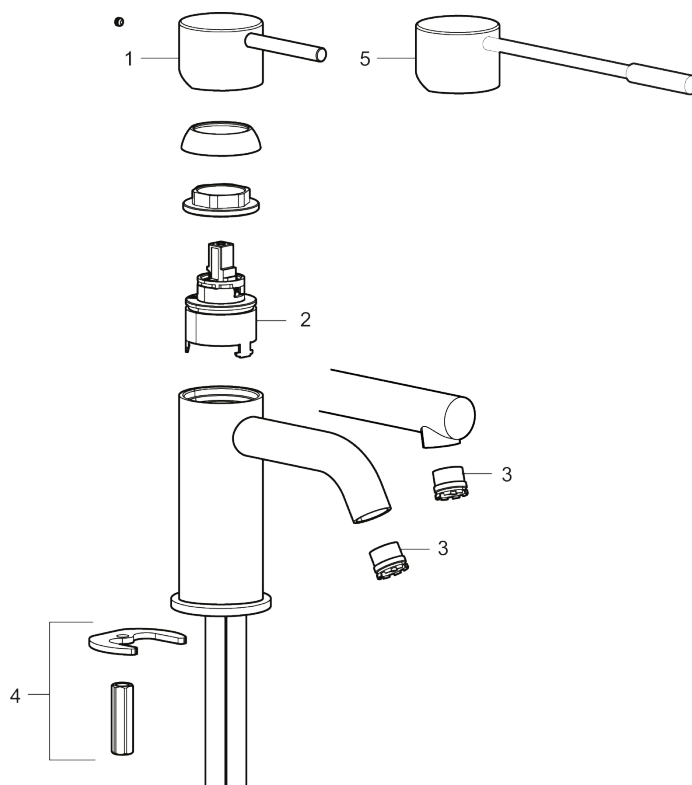

PRODUKTBESKRIVELSE

MORA INXX II sharp, medium

INXX II håndvaskarmatur findes i tre forskellige højder, hvor medium er et mellemhøjt armatur, der er tilpasset større håndvaske. I en slidstærk, matgrå overflader og håndvaskarmaturets lige profil med lang tud og skrå studs – er INXX II sharp både smukt og behageligt i brug. Armaturet er testet og godkendt ud fra det gældende bygningsreglement og er energieffektivt, hvilket indebærer, at det giver et lavere vand- og energiforbrug uden at gå på kompromis med komforten. Bundventilen fås som tilbehør i samme overflader.

Om serien

INXX II er en elegant og tidløs serie i en palet af nøje udvalgte overflader. Kombinationen af høj kvalitet, stilfuldt design og vidunderlig komfort gør den til den ypperligste serie.

Artikel-nummer:
273013.44CA

VVS: 701496412

Reservedelsliste

NR.	ART.NO	VVS	BESKRIVELSE
1	409701.AE		Greb, komplet, krom
1	409701.12AE		Greb, komplet, matsort
1	409701.22AE		Greb, komplet, mathvid