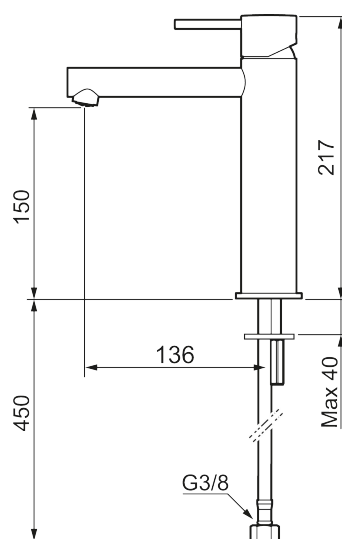

## MORA INXX II sharp, medium

INXX II håndvaskarmatur findes i tre forskellige højder, hvor medium er et mellemhøjt armatur, der er tilpasset større håndvaske. I en slidstærk, matgrå overflader og håndvaskarmaturets lige profil med lang tud og skrå studs – er INXX II sharp både smukt og behageligt i brug. Armaturet er testet og godkendt ud fra det gældende bygningsreglement og er energieffektivt, hvilket indebærer, at det giver et lavere vand- og energiforbrug uden at gå på kompromis med komforten. Bundventilen fås som tilbehør i samme overflader.

### Tilbageløbssikring

- Til håndvask.
- 136 mm fremspring.
- Keramisk tætning.
- Indbygget temperatur- og flowbegrænser.
- Flexible tilslutningsslanger.
- Hulmål Ø34-37 mm.

PRODUKTBESKRIVELSE

# MORA INXX II sharp, medium

INXX II håndvaskarmatur findes i tre forskellige højder, hvor medium er et mellemhøjt armatur, der er tilpasset større håndvaske. I en slidstærk, matgrå overflader og håndvaskarmaturets lige profil med lang tud og skrå studs – er INXX II sharp både smukt og behageligt i brug. Armaturet er testet og godkendt ud fra det gældende bygningsreglement og er energieffektivt, hvilket indebærer, at det giver et lavere vand- og energiforbrug uden at gå på kompromis med komforten. Bundventilen fås som tilbehør i samme overflader.