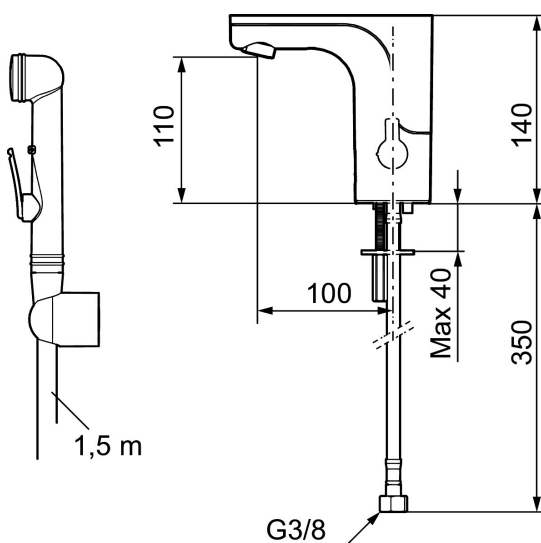

## Mora MMIX Tronic pesuallasbidéhana

Mora MMIX Tronic on uusi sensoriohjattu hana, jonka muotoilu sopii moderneihin kylpyhuoneisiin. Kosketuksettomat hanat kehitettiin alun perin julkisiin tiloihin, mutta ovat nyt löytäneet tiensä yhä useampiin moderneihin koteihin. Tunnistin avaa hanan automaattisesti, kun asetat kätesi hanan alle ja sulkee sen, kun otat kätesi pois. Hygieenistä, energiatehokasta ja lapsellisen helppoa.

**Tuote-nro:** 720084 **LVI:** 6160660 **Flow 3 bar:** 6,4 l/m

**Kuvaus:** Kromattu, paristokäyttö (sis. pariston)

### Ainutlaatuiset ominaisuudet

- Lämmönsäätökahva
- Pehmeästi sulkeutuva magneettiventtiili estää paineiskut ja putkien paukkumiset
- Paristokäyttö, sis. pariston
- Käsisuihku, letku 1,5 m, käsisuihkun ripustin
- Ilkivaltaa kestävä metallinen ulkokuori
- Eco-poresuutin (5l/min at 200–600 kPa)
- 30 sek läpihuuhtelumahdollisuus tunnistimen kautta
- Hanan sulkemismahdollisuus tunnistimen kautta 60 s ajaksi esim. siivouksen ajaksi
- Alhainen virrankulutus takaa paristolle pitkän toiminta-ajan
- Tunnistin IP67
- Imusuojattu EU- standardin EN1717 mukaan
- Lead Free - lyijyttömät materiaalit, ei nikkeliä
- Ääniluokka 1

- Joustavat Soft PEX<sup>®</sup>- liitosletkut 3/8" liitosmutterilla
- Asennusreikä Ø 33,5-37 mm

**Asetukset:**

- Lämpötilan rajoitusmahdollisuus
- Ohjelmoitava hygieniahuuhtelumahdollisuus esim. legionellan poistamiseen
- Ohjelmoitava huuhteluaika