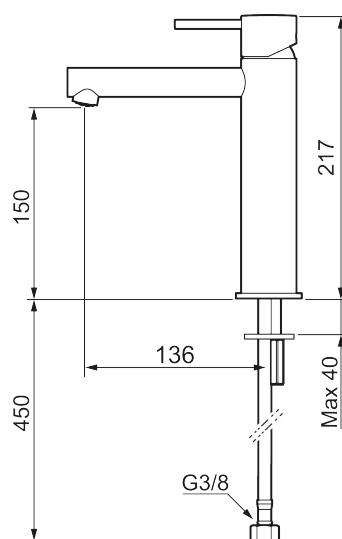

Utförande: Polerad mässing PVD

Unika egenskaper

Skyddsmodul 

- Keramisk tätning
- Omställbar flödesbegränsning och temperaturspär
- Flexibla anslutningsrör i metallomspunnen Soft PEX[®], lekande G3/8
- Hålmått Ø34-37 mm