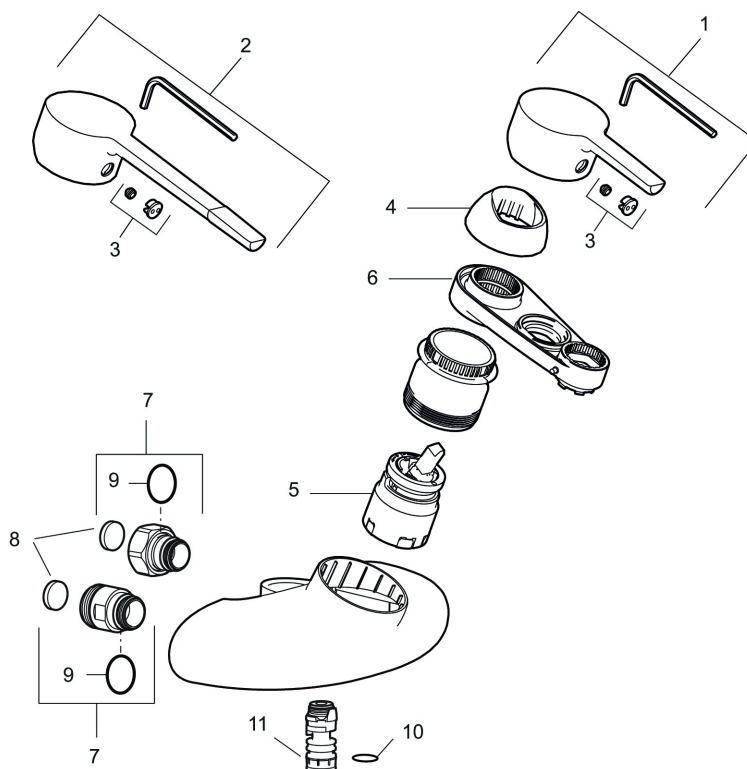

Art.nr: 753000 RSK: 8309110 Flöde 3 bar: 19,6 l/min

Utförande: Krom, 160 c/c

- ESS (energisparsystem)
- Endast utlopp ned
- Mjukstängning med keramisk tätning
- Omställbar flödesbegränsning och temperaturspär
- OBS! Får ej användas tillsammans med självstängande handdusch
- OBS! Pipar beställes separat

Art.nr: 753000

RSK: 8309110

Reservdelslista

NR.	ART.NR	RSK	BESKRIVNING
1	409389.AE	8344867	Spak, komplett
2	409390.AE	8344874	Care-spak, komplett, krom/svart
3	409392.AE	8344866	Färgmarkering och fästskruv
4	409410.AE	8591986	Täckhylsa
5	S600276	8387231	Keramiksats med serviceverktyg, 20 l/min
6	S600298	3870203	Serviceverktyg
7	409360.AA	8187781	Anslutningsnippel (150 c/c), butiksförpackad
7	409361.AE	8228492	Anslutningsnippel (160 c/c)
8	409359.AA	8345172	Filtersats för anslutningskoppling, butiksförpackad
9	129131.AE	8295316	O-ring (18,1 x 1,6), 2 st
10	708843.AE	8295357	O-ring (15,54 x 2,62), 2 st
11	109020.AE	8295322	Nippel M18x1