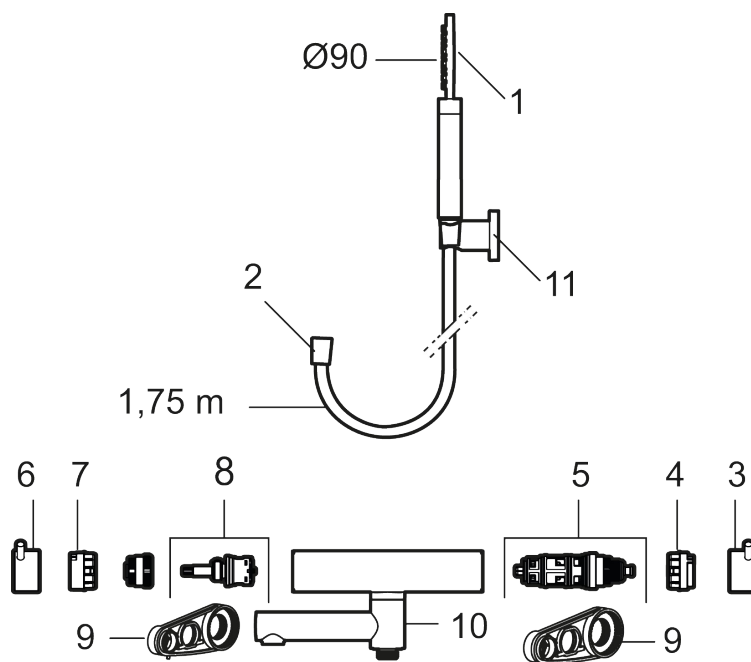

PRODUKTBESKRIVELSE

Termostatarmatur, MORA INXX II

I en forkromet, holdbar overflader og håndbruserens store, runde dyse giver armaturet en æstetisk følelse, og samtidigt skaber den forudsætningerne for et afslappende bad. INXX II er serien, som giver mulighed for en vandoplevelse i verdensklasse i form af en ensartet temperatur, høj komfort og en fremragende beskyttelse mod skoldning. Armaturet er testet og godkendt ud fra det gældende bygningsreglement og er energieffektivt, hvilket indebærer, at det giver et lavere vand- og energiforbrug uden at gå på kompromis med komforten.

Om serien

INXX II er en elegant og tidløs serie i en palet af nøje udvalgte overflader. Kombinationen af høj kvalitet, stilfuldt design og vidunderlig komfort gør den til den ypperligste serie.

Artikel-nummer: 270100

VVS: 722751104

Reservedelsliste

NR.	ART.NO	VVS	BESKRIVELSE
1	209575		Håndbruser, krom
1	209575.12		Håndbruser, matsort
1	209575.22		Håndbruser, mathvit
1	209575.44		Håndbruser, matgrå
1	209575.60		Håndbruser, polert messing PVD
1	209575.62		Håndbruser, børstet messing PVD