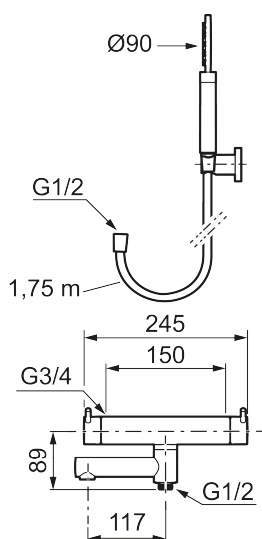

Unikke egenskaber

Tilbageløbssikring

- Inkl. håndbruser, vægbeslag og 1750 mm slange i metal med PVC og BPA fri slange indvendig.
- Unik tryk- og temperaturstyring.
- Kar 1/2" tilslutning til bruseslange.
- Integreret omskifter i svingtuden.
- Snavsfilter rundt om reguleringsindsatsen.
- Skoldningssikring v/38°C.
- Eco stop.
- 117 mm fremspring.
- Kontraventiler.
- 150-153 c/c.
- **5 års Kalk- og Temperaturgaranti.**

VVS: 722751104

Reservedelsliste

NR.	ART.NO	VVS	BESKRIVELSE
1	209575		Håndbruser, krom
1	209575.12		Håndbruser, matsort
1	209575.22		Håndbruser, mathvit
1	209575.44		Håndbruser, matgrå
1	209575.60		Håndbruser, polert messing PVD
1	209575.62		Håndbruser, børstet messing PVD

NR.	ART.NO	VVS	BESKRIVELSE
2	131170.AE		Bruseslange 1750 mm, krom
2	131170.12AE		Bruseslange, matsort
2	131170.22AE		Bruseslange, mathvit
2	131170.44AE		Bruseslange, matgrå
2	131170.60AE		Bruseslange, polert messing PVD
2	131170.62AE		Bruseslange, børstet messing PVD
3	409710.AE		Temperaturreb, krom
3	409710.12AE		Temperaturreb, matsort
3	409710.22AE		Temperaturreb, mathvit
3	409710.44AE		Temperaturreb, matgrå
3	409710.60AE		Temperaturreb, polert messing PVD
3	409710.62AE		Temperaturreb, børstet messing PVD
4	S600023		Stopring, temperatur
5	S600019		Reguleringsenhed, komplet med serviceværktøj
6	409711.AE		Mængdegreb, krom
6	409711.12AE		Mængdegreb, matsort
6	409711.22AE		Mængdegreb, mathvit
6	409711.44AE		Mængdegreb, matgrå
6	409711.60AE		Mængdegreb, polert messing PVD
6	409711.62AE		Mængdegreb, børstet messing PVD
7	S600024		Stopring, reversibelt
8	S600021		Keramisk topstykke, inkl. serviceværktøj (badekarmatur)
8	S600270	745136021	Keramisk topstykke, uden serviceværktøj (badekarmatur)
9	891096.AE	745148405	Serviceværktøj
10	S600161		Kartud, krom
10	S600161.12		Kartud, matsort
10	S600161.22		Kartud, mathvit
10	S600161.44		Kartud, matgrå
10	S600161.60		Kartud, polert messing PVD
10	S600161.62		Kartud, børstet messing PVD
11	S600256		
11	S600256.12		
11	S600256.60		
11	S600256.62		