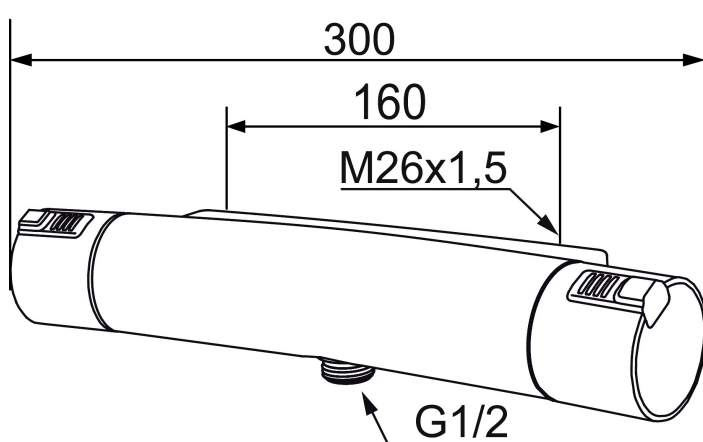

MORA MMIX T5 duschblandare

Mora MMIX kombinerar en formskön och ergonomisk design med en energieffektiv insida. Designen präglas av en smekamt böljande geometri och förmedlar en tidlös och sammanhängande stil över hela serien. Vårt unika miljökoncept EcoSafe™ ligger till grund för utvecklingsarbetet och bidrar till låg energiförbrukning och långsiktig miljöhänsyn. Blandaren är blyfri.

Art.nr: 731000 RSK: 8344062

Utförande: Krom, 160 c/c

Unika egenskaper

Skyddsmodul 

- Duschanslutning ned
- Tryckbalanserad termostatinsats
- Säkerhetsspärr 38°
- Eco-stopp
- Utsprång med väggbrička 70 mm
- Lead Free (blyfri)
- Återströmningsskydd enligt EU-standard SS-EN 1717